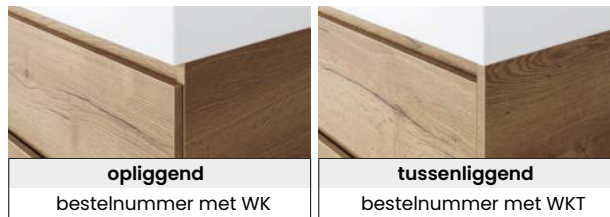

LADEFRONT 460 COAST

opliggend
bestelnummer met WK

tussenliggend
bestelnummer met WKT