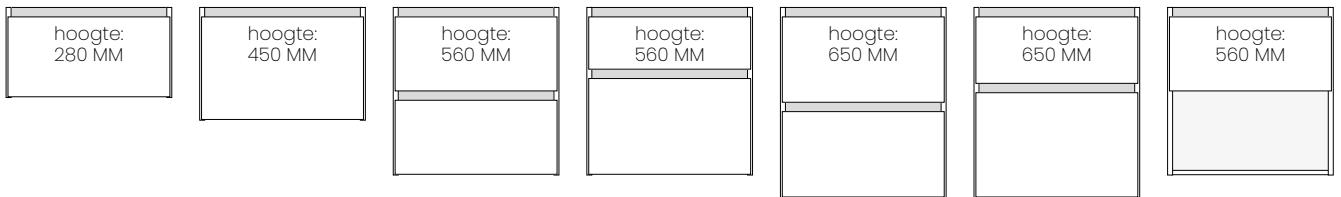

breedtematen dubbele waskom: 1205 | 1405 | 1605 mm.*

dieptemaat: 455 mm.

hoogtemaat: 110 mm.

kleurmogelijkheden: 112 glanswit

vrije muurophanging: ja

CERABLAD | ENKELE WASKOM

breedtematen enkele waskom: 605 | 805 | 1005 | 1205 mm.

dieptemaat: 460 mm.

hoogtemaat: 20 mm.

kleurmogelijkheden: in 10 kleuren mogelijk

vrije muurophanging: nee

CERABLAD | DUBBELE WASKOM

breedtematen dubbele waskom: 1205 | 1405 | 1605 mm.

dieptemaat: 460 mm.

hoogtemaat: 20 mm.

vrije muurophanging: nee

BETON | DUBBELE WASKOM

breedtematen dubbele waskom: 1205 | 1405 | 1605 mm.

dieptemaat: 460 mm.

hoogtemaat: 100 mm.

kleurmogelijkheden: in 7 kleuren mogelijk

vrije muurophanging: nee

* keramische wastafelbladen zijn onderhevig aan maattoleranties
reclamaties betreffende maattoleranties worden niet in behandeling genomen

WASTAFELKASTEN 460 COAST

dieptemaat wastafelkast: 450 mm.

kleurmogelijkheden	prijsgroep 1:	decor kleuren
	prijsgroep 2:	specials kleuren en ribbelfronten