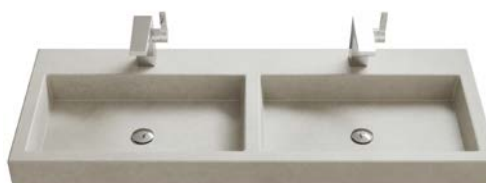

dieptemaat: 460 mm.

hoogtemaat: 20 mm.

kleurmogelijkheden: in 10 kleuren mogelijk

vrije muurophanging: nee

CERABLAD | DUBBELE WASKOM

breedtematen dubbele waskom: 1205 | 1405 | 1605 mm.

dieptemaat: 460 mm.

hoogtemaat: 20 mm.

kleurmogelijkheden: in 10 kleuren mogelijk

vrije muurophanging: nee

BETON | ENKELE WASKOM

breedtematen enkele waskom: 605 | 805 | 1005 | 1205 mm.

dieptemaat: 460 mm.

hoogtemaat: 100 mm.

kleurmogelijkheden: in 7 kleuren mogelijk

vrije muurophanging: nee

BETON | DUBBELE WASKOM

breedtematen dubbele waskom: 1205 | 1405 | 1605 mm.

dieptemaat: 460 mm.

hoogtemaat: 100 mm.

kleurmogelijkheden: in 7 kleuren mogelijk

vrije muurophanging: nee

* keramische wastafelbladen zijn onderhevig aan maattoleranties
reclamaties betreffende maattoleranties worden niet in behandeling genomen

WASTAFELKASTEN 460 COAST

dieptemaat wastafelkast: 450 mm.

kleurmogelijkheden	prijsgroep 1:	decor kleuren
	prijsgroep 2:	specials kleuren en ribbelfronten